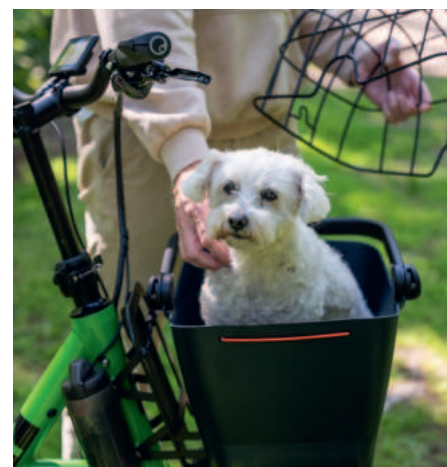

i:SY GEPÄCKTRÄGER-KORB

i:SY Gepäckträgerkorb mit MonkeyLoad Adapterplatte (inkl. Schloss). Kompatibel mit i:SY Gepäckträger ab Modelljahr 2022.

Material: Stahl
Maße: ca. 42 x 28 x 31 cm
Gewicht: 1.500 g
Max. Zuladung: 8 kg

Art.-Nr.: 23000052

UVP **54,95 €**

i:SY EINKAUFSKORB VORN

Im Handumdrehen eingeklickt am i:SY Fronträger KLIICKfix® und genauso schnell abgenommen für den Einkauf.

Material: Stahl
Maße: ca. 27 x 27 x 36 cm
Gewicht: 1.100 g
Max. Zuladung: 7 kg

Art.-Nr.: 23000053

UVP **34,95 €**

i:SY BUDDY

Gewährleistet den sicheren Transport von Vierbeinern und wird werkzeuglos am i:SY Fronträger MIK angebracht. Inkl. Sitzkissen, Haltegurt und Tragebügel. MIK Platte im Lieferumfang enthalten. Drahtgitter separat erhältlich, S. 47.

Material: PP-Kunststoff
Gewicht: ca. 1.600g
Volumen: ca. 32 l
Max. Zuladung: 9 kg

Chestnut brown Art.-Nr.: 23000156

Midnight blue Art.-Nr.: 23000050

UVP **134,95 €**